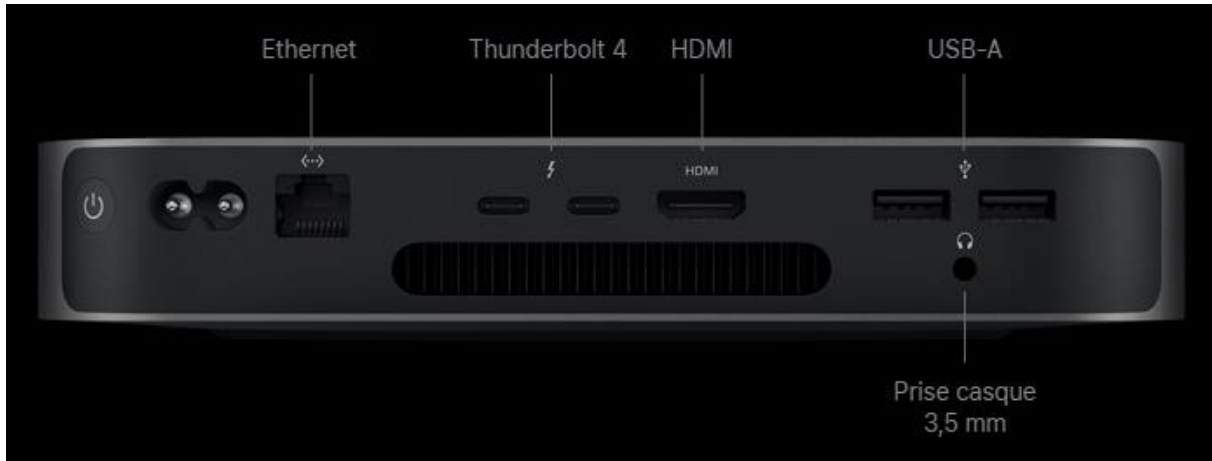

### Audio

Haut-parleur intégré

Prise casque 3,5 mm avec prise en charge avancée des casques à haute impédance

Port HDMI prenant en charge les sorties audios multicanaux

### Connexions et extension

Deux ports Thunderbolt 4 avec prise en charge de :

DisplayPort

Thunderbolt 4 (jusqu'à 40 Gbit/s)

USB 4 (jusqu'à 40 Gbit/s)  
USB 3.1 Gen 2 (jusqu'à 10 Gbit/s)  
Sorties Thunderbolt 2, HDMI, DVI et VGA prises en charge à l'aide d'adaptateurs  
(vendus séparément)  
Deux ports USB-A (jusqu'à 5 Gbit/s)  
Port HDMI  
Port Gigabit Ethernet (configurable avec 10 Gigabit Ethernet)  
Prise casque 3,5 mm