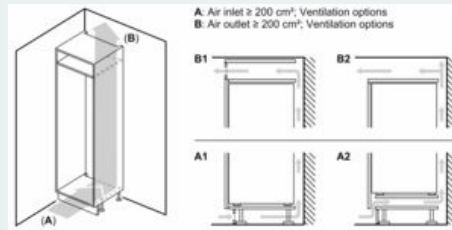

##### INFORMATIONS TECHNIQUES

- Encastrement H x L x P : 177.5 cm x 56 cm x 55 cm
- Dimensions (H x L x P) : 177.2 x 54.1 x 54.8 cm
- Classe climatique : SN-ST
- Charnières à droite, réversibles
- Voltage 220 - 240 V
- Longueur du câble d'alimentation : 230 cm

##### Accessoires

- bac à glaçons, Casiers à oeufs

**iQ100, Réfrigérateur combiné  
intégrable, 177.2 x 54.1 cm,  
Charnières à glissières  
KI86NNSE0**

Cotes

mesures en mm

Les dimensions de porte de meuble indiquées sont valables pour un joint de porte de 4 mm.