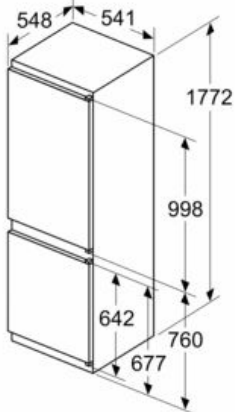

##### INFORMATIONS TECHNIQUES

- Encastrement H x L x P : 177.5 cm x 56 cm x 55 cm
- Dimensions (H x L x P) : 177.2 x 54.1 x 54.8 cm
- Classe climatique : SN-ST
- Charnières à droite, réversibles
- Voltage 220 - 240 V
- Longueur du câble d'alimentation : 230 cm

##### Accessoires

- bac à glaçons, Casiers à oeufs

**iQ100, Réfrigérateur combiné  
intégrable, 177.2 x 54.1 cm,  
Charnières à glissières  
KI86NNSE0**

Cotes

mesures en mm

Les dimensions de porte de meuble indiquées sont valables pour un joint de porte de 4 mm.

Mesures en mm

Mesures en mm