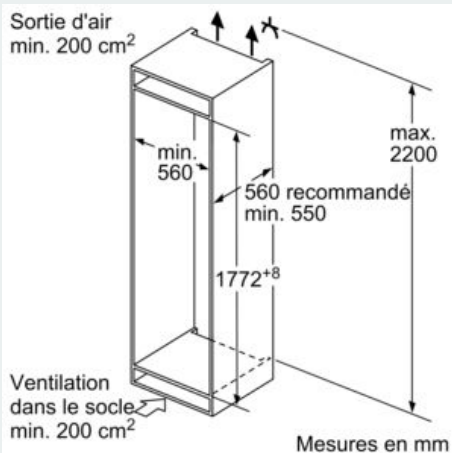

##### INFORMATIONS TECHNIQUES

- Encastrement H x L x P : 177.5 cm x 56 cm x 55 cm
- Dimensions (H x L x P) : 177.2 x 54.1 x 54.8 cm
- Classe climatique : SN-ST
- Charnières à droite, réversibles
- Voltage 220 - 240 V
- Longueur du câble d'alimentation : 230 cm

##### Accessoires

- bac à glaçons, Casiers à oeufs

**iQ100, Réfrigérateur combiné  
intégrable, 177.2 x 54.1 cm,  
Charnières à glissières  
KI86NNSE0**

Cotes

mesures en mm

Les dimensions de porte de meuble indiquées sont valables pour un joint de porte de 4 mm.

Mesures en mm

Mesures en mm