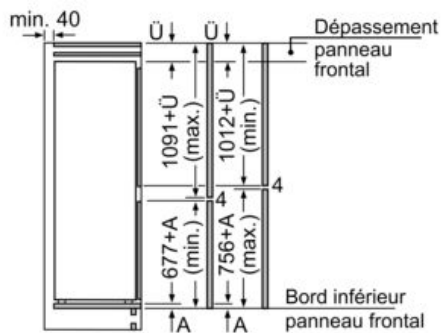

##### INFORMATIONS TECHNIQUES

- Encastrement H x L x P : 177.5 cm x 56 cm x 55 cm
- Dimensions (H x L x P) : 177.2 x 54.1 x 54.8 cm
- Classe climatique : SN-ST
- Charnières à droite, réversibles
- Voltage 220 - 240 V
- Longueur du câble d'alimentation : 230 cm

##### Accessoires

- bac à glaçons, Casiers à oeufs

**iQ100, Réfrigérateur combiné  
intégrable, 177.2 x 54.1 cm,  
Charnières à glissières  
KI86NNSE0**

Cotes

mesures en mm

Les dimensions de porte de meuble indiquées sont valables pour un joint de porte de 4 mm.

Mesures en mm

Mesures en mm