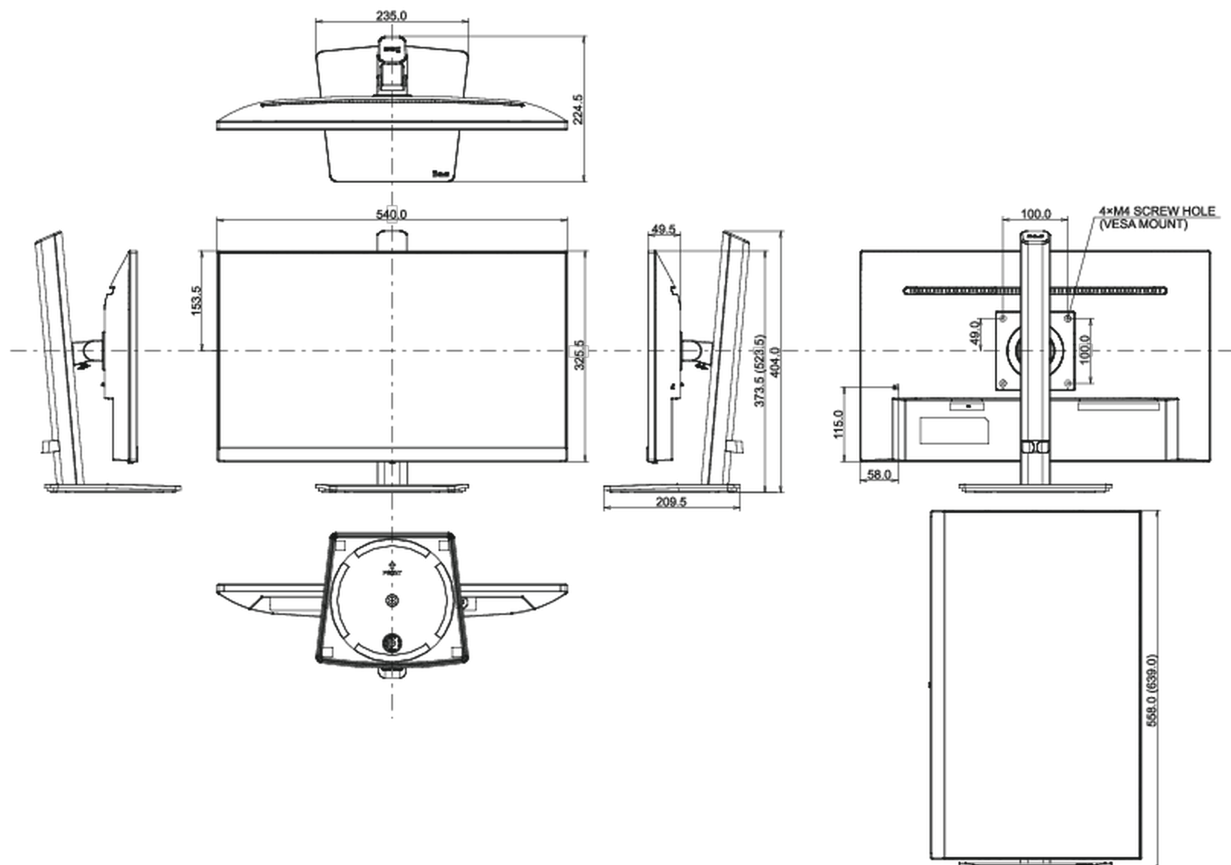

Système de gestion de passage des câbles

oui

05 ACCESSOIRES INCLUS

Câbles

câble d'alimentation, USB, HDMI

Autres

guide démarrage rapide, guide de sécurité

06 GESTION DE L'ÉNERGIE

Bloc d'alimentation

interne

Alimentation

AC 100 - 240V, 50/60Hz

Gestion d'alimentation

19W typique, 0.5W en veille, 0.3W éteint

07 NORMES

Certifications

CE, TÜV-Bauart, EAC, VCCI-B, PSE, RoHS support, ErP, WEEE, REACH, UKCA

Classe d'efficacité énergétique (Regulation (EU) 2017/1369)

E

REACH SVHC

au dessus de 0.1% de plomb

08 DIMENSIONS / POIDS

Dimensions produit L x H x P

540 x 373.5 (523.5) x 209.5mm

Dimensions de la boîte L x H x P

685 x 125 x 403mm

Poids (sans boîte)

4.8kg

Poids (avec boîte)

5.7kg

Code EAN

4948570120826