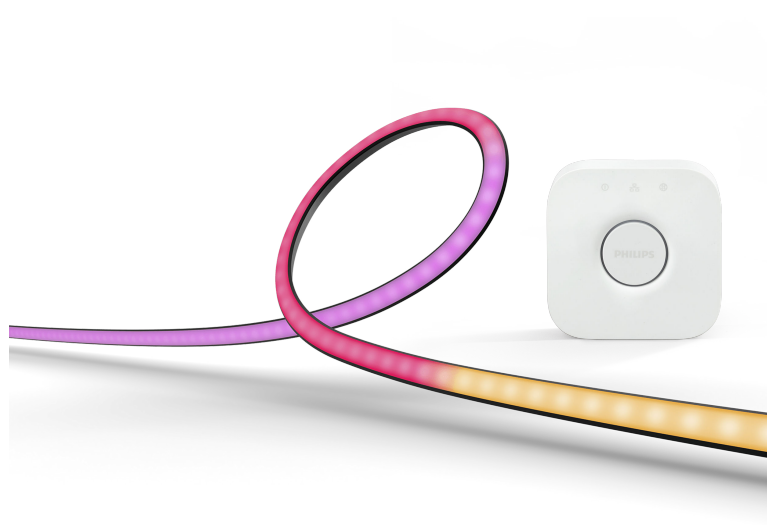

PHILIPS

Hue Play gradient lightstrip pour PC

LIGHTSTRIPS

Conçu pour trois moniteurs 24 à 27"

Inclut l'alimentation électrique et les supports

Associe un éclairage blanc et coloré

Hue Bridge inclus

8719514434677

L'éclairage connecté à vos envies

Obtenez un dégradé de lumière réactive et colorée pour votre configuration de jeu ! Fixez la Hue Play gradient lightstrip à l'arrière de votre configuration à trois moniteurs 24 à 27", grâce aux supports inclus. Lancez la synchronisation avec l'application de bureau Hue Sync pour voir l'action sur votre écran se refléter dans la lumière. Hue Bridge inclus.

Conçu pour les moniteurs

Le Hue Play gradient lightstrip se monte à l'arrière de votre configuration à un ou trois moniteurs et se plie facilement autour de ses coins.

Boostez votre éclairage immersif

Utilisez cette solution avec d'autres éclairages Philips Hue compatibles avec la couleur pour libérer toute la puissance de l'éclairage surround.

Simple à utiliser

Le Hue Play gradient lightstrip est disponible en trois tailles pour les configurations à un ou trois moniteurs, et comprend des clips de montage pour faciliter la fixation à l'arrière de votre moniteur.