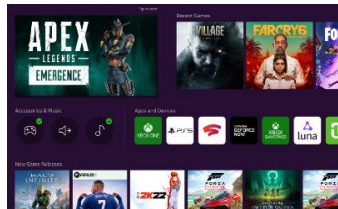

Tout pour le divertissement

Smart TV

Accédez facilement à tous vos univers de loisirs : applications de streaming, votre hub gaming ou le mode ambiant.*****