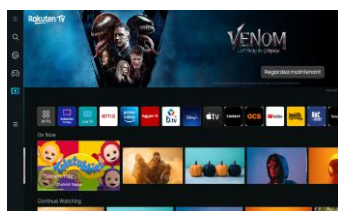

Tout pour le divertissement

Smart TV

Accédez facilement à tous vos univers de loisirs : applications de streaming, votre hub gaming ou le mode ambiant.*****