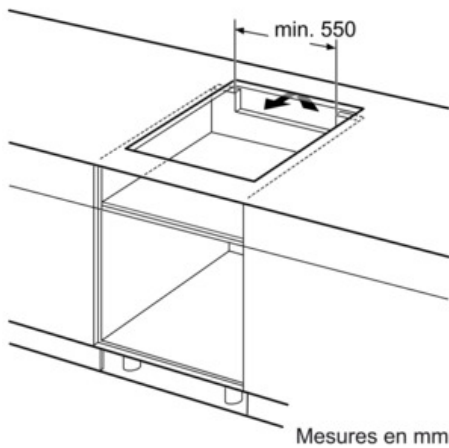

Données techniques

Appellation produit/famille :	Foyer en vitrocéramique
Type de construction :	Encastrable
Type d'énergie :	Électricité
Combien de foyers peuvent-ils être utilisés simultanément :	4
Système de commandes :	Precise Timer
Niche d'encastrement (mm) :	51 x 560-560 x 490-500
Largeur de l'appareil :	592
Dimensions du produit (mm) :	51 x 592 x 522
Poids net (kg) :	12,0
Poids brut (kg) :	14,0
Témoin de chaleur résiduelle :	Indépendant
Emplacement du bandeau de commande :	Devant de la table
Matériau de base de la surface :	Vitrocéramique
Couleur de la surface :	Noir
Certificats de conformité :	AENOR, CE
Longueur du cordon électrique (cm) :	110
Code EAN :	4242002870281
Puissance maximum de raccordement électrique (W) :	7400
Tension (V) :	220-240
Fréquence (Hz) :	50; 60

Données techniques :

- Câble de raccordement (1,1 M)
- Puissance de raccordement 7400 W

Serie | 6 Plaque de cuisson

PIE631FB1E

Devant biseauté

Table vitrocéramique - 60 cm

① Prévoir une fente d'aération

Mesures en mm

Mesures en mm