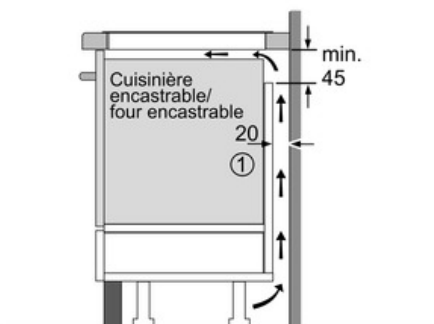

Données techniques

Appellation produit/famille :	Foyer en vitrocéramique
Type de construction :	Encastrable
Type d'énergie :	Électricité
Combien de foyers peuvent-ils être utilisés simultanément :	4
Système de commandes :	Precise Timer
Niche d'encastrement (mm) :	51 x 560-560 x 490-500
Largeur de l'appareil :	592
Dimensions du produit (mm) :	51 x 592 x 522
Poids net (kg) :	12,0
Poids brut (kg) :	14,0
Témoin de chaleur résiduelle :	Indépendant
Emplacement du bandeau de commande :	Devant de la table
Matériau de base de la surface :	Vitrocéramique
Couleur de la surface :	Noir
Certificats de conformité :	AENOR, CE
Longueur du cordon électrique (cm) :	110
Code EAN :	4242002870281
Puissance maximum de raccordement électrique (W) :	7400
Tension (V) :	220-240
Fréquence (Hz) :	50; 60

Données techniques :

- Câble de raccordement (1,1 M)
- Puissance de raccordement 7400 W

Serie | 6 Plaque de cuisson

PIE631FB1E

Devant biseauté

Table vitrocéramique - 60 cm

① Prévoir une fente d'aération

Mesures en mm

Mesures en mm