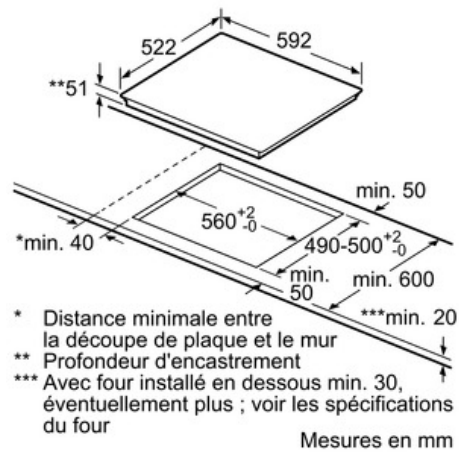

Données techniques

Appellation produit/famille :	Foyer en vitrocéramique
Type de construction :	Encastrable
Type d'énergie :	Électricité
Combien de foyers peuvent-ils être utilisés simultanément :	4
Système de commandes :	Precise Timer
Niche d'encastrement (mm) :	51 x 560-560 x 490-500
Largeur de l'appareil :	592
Dimensions du produit (mm) :	51 x 592 x 522
Poids net (kg) :	12,0
Poids brut (kg) :	14,0
Témoin de chaleur résiduelle :	Indépendant
Emplacement du bandeau de commande :	Devant de la table
Matériau de base de la surface :	Vitrocéramique
Couleur de la surface :	Noir
Certificats de conformité :	AENOR, CE
Longueur du cordon électrique (cm) :	110
Code EAN :	4242002870281
Puissance maximum de raccordement électrique (W) :	7400
Tension (V) :	220-240
Fréquence (Hz) :	50; 60

Données techniques :

- Câble de raccordement (1,1 M)
- Puissance de raccordement 7400 W

Serie | 6 Plaque de cuisson

PIE631FB1E

Devant biseauté

Table vitrocéramique - 60 cm

① Prévoir une fente d'aération

Mesures en mm

Mesures en mm