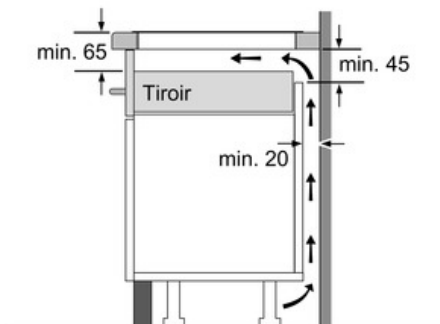

Données techniques

Appellation produit/famille :	Foyer en vitrocéramique
Type de construction :	Encastrable
Type d'énergie :	Électricité
Combien de foyers peuvent-ils être utilisés simultanément :	4
Système de commandes :	Precise Timer
Niche d'encastrement (mm) :	51 x 560-560 x 490-500
Largeur de l'appareil :	592
Dimensions du produit (mm) :	51 x 592 x 522
Poids net (kg) :	12,0
Poids brut (kg) :	14,0
Témoin de chaleur résiduelle :	Indépendant
Emplacement du bandeau de commande :	Devant de la table
Matériau de base de la surface :	Vitrocéramique
Couleur de la surface :	Noir
Certificats de conformité :	AENOR, CE
Longueur du cordon électrique (cm) :	110
Code EAN :	4242002870281
Puissance maximum de raccordement électrique (W) :	7400
Tension (V) :	220-240
Fréquence (Hz) :	50; 60

Données techniques :

- Câble de raccordement (1,1 M)
- Puissance de raccordement 7400 W

Serie | 6 Plaque de cuisson

PIE631FB1E

Devant biseauté

Table vitrocéramique - 60 cm

① Prévoir une fente d'aération

Mesures en mm

Mesures en mm