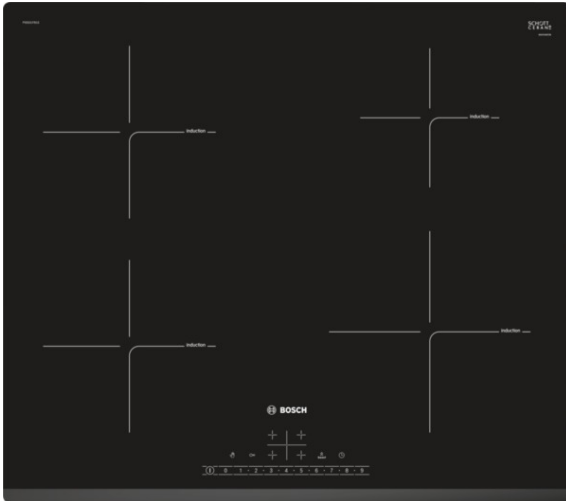

Serie | 6 Plaque de cuisson
PIE631FB1E
Devant biseauté
Table vitrocéramique - 60 cm

Table induction pour cuisiner vite, en toute sécurité, avec peu d' énergie

- **DirectSelect** : permet un accès direct aux zones de cuisson, aux puissances et aux fonctions de la table.
- **Table induction** : rapide, précis, facile à nettoyer et avec une faible consommation d'énergie.
- **Table induction** : rapide, précis, facile à nettoyer et avec une faible consommation d'énergie.
- **PowerBoost** : jusqu'à 50 % de puissance supplémentaire pour des cuissons plus rapides.
- **PowerBoost** : jusqu'à 50 % de puissance supplémentaire pour des cuissons plus rapides.

Données techniques

Appellation produit/famille :	Foyer en vitrocéramique
Type de construction :	Encastrable
Type d'énergie :	Électricité
Combien de foyers peuvent-ils être utilisés simultanément :	4
Système de commandes :	Precise Timer
Niche d'encastrement (mm) :	51 x 560-560 x 490-500
Largeur de l'appareil :	592
Dimensions du produit (mm) :	51 x 592 x 522
Poids net (kg) :	12,0
Poids brut (kg) :	14,0
Témoin de chaleur résiduelle :	Indépendant
Emplacement du bandeau de commande :	Devant de la table
Matériau de base de la surface :	Vitrocéramique
Couleur de la surface :	Noir
Certificats de conformité :	AENOR, CE
Longueur du cordon électrique (cm) :	110
Code EAN :	4242002870281
Puissance maximum de raccordement électrique (W) :	7400
Tension (V) :	220-240
Fréquence (Hz) :	50; 60

4 242002 870281

Serie | 6 Plaque de cuisson

PIE631FB1E

Devant biseauté

Table vitrocéramique - 60 cm

Table induction pour cuisiner vite, en toute sécurité, avec peu d' énergie

Design :

- Affichage digital
- Bandeau DirectSelect