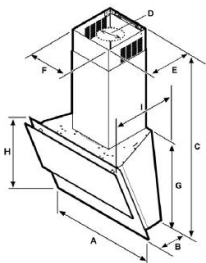

HOTTE DÉCORATIVE

NK24N9804VB

CARACTÉRISTIQUES TECHNIQUES

CARACTÉRISTIQUES

Type	Hotte
Fonctionnement	Mixte : recyclage ou évacuation
Largeur (cm)	60
Commande	Sensitives
Affichage	LED bleues
Motorisation	1 moteur/1 fan
Débit d'air en vitesse booster (évacuation)	737 CMH
Débit d'air en vitesse max (évacuation)	560 CMH
Débit d'air en vitesse min (évacuation)	235 CMH
Nombre de vitesses d'aspiration	4 (dont 1 booster)
Diamètre de la buse (mm)	150
Eclairage	1 x 7w LED Bar
Clapet anti-retour	Oui
Niveau sonore booster (évacuation)	72 dBA
Niveau sonore mini (évacuation)	46 dBA
Niveau sonore maxi (évacuation)	66 dBA
Minuteur	Oui
Efficacité énergétique	A+
Bluetooth	Oui
Contrôle automatique	Oui (vapeur)

SPÉCIFICATIONS TECHNIQUES

Dimensions emballées (L x H x P mm)	759 x 453 x 915
Dimensions hors tout (L x H x P mm)	598x1050~1486x386
Poids net / brut (kg)	22,8/28,8
Couleur	Noir
Code EAN	8801643237127
Pays d'origine	Pologne
Existe en version 90 cm : NK36N9804VB	