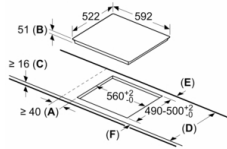

Série 4, Table à induction, 60 cm, Noir PUC611BB5E

Mesures en mm

D	E	F
585-600	50	≥ 35
> 600	≥ 50	≥ 50