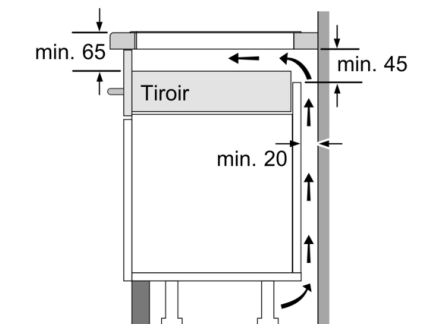

Mesures en mm