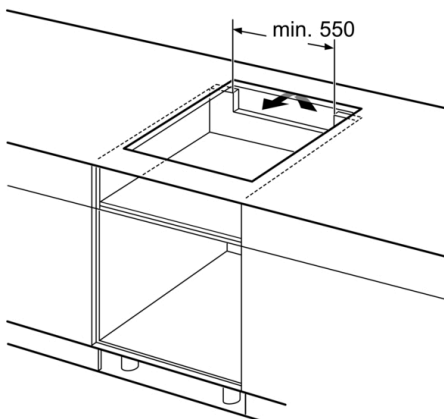

Mesures en mm