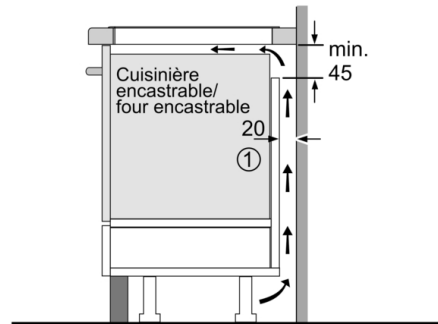

Série 4, Table à induction, 60 cm, Noir PUC611BB5E

Mesures en mm

D	E	F
585-600	50	≥ 35
> 600	≥ 50	≥ 50

①
Prévoir une fente
d'aération

Mesures en mm