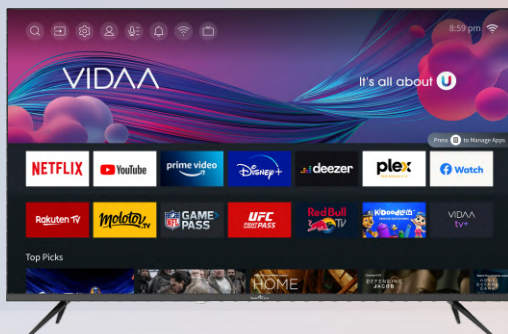

VIDAA

Avec le système Smart TV VIDAA, retrouvez tout le divertissement que vous aimez - de Showtime à YouTube en passant par des tonnes de jeux. Il y a forcément une app que vous allez adorer.

et VIDAA permet l'accès à encore plus d'apps.

(La disponibilité des apps peut varier selon les pays)

Utilisez votre smartphone comme télécommande

Contrôlez votre TV et le diffusez directement depuis votre smartphone.

L'app "VIDAA" pour Android et iOS s'associe de manière simple à votre TV VIDAA via WiFi, vous permettant de contrôler votre TV directement depuis votre smartphone. Vous pouvez également lancer des apps et diffuser du contenu sur votre Smart TV VIDAA à partir de l'app à l'aide de la technologie propriétaire Anyview Streaming de Hisense.