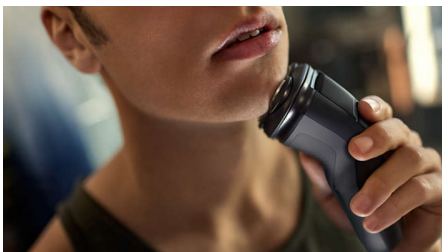

Têtes flexibles dans 4 directions

Les têtes flottantes s'inclinent dans quatre directions pour maintenir un contact régulier avec votre peau et la protéger des irritations et des coupures.