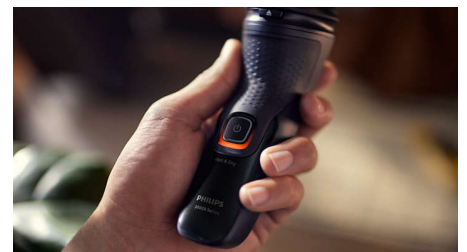

Indicateur d'autonomie

Ne soyez jamais à court de batterie. L'indicateur d'autonomie vous indique si la batterie est faible, déchargée ou en charge.