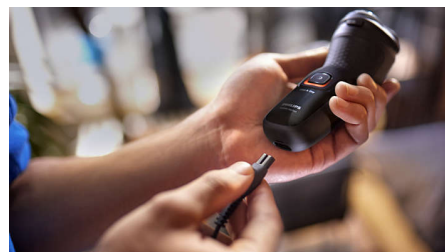

45 minutes d'autonomie

En seulement une heure, la batterie NiMH durable est complètement chargée pour environ 15 rasages. Vous êtes pressé ? Une charge rapide de 5 minutes suffit pour un rasage.