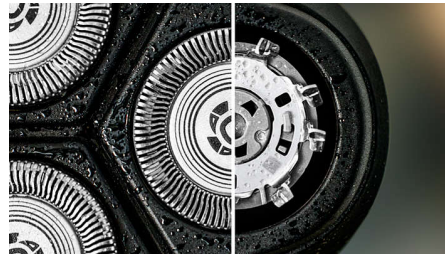

Durable

Points forts

Lames PowerCut

Les 27 lames auto-affûtées coupent chaque poil au-dessus du niveau de la peau de manière uniforme pour un résultat lisse et régulier à chaque fois. Nos lames auto-affûtées restent comme neuves pendant 2 ans.

Les têtes flottantes s'inclinent dans quatre directions pour maintenir un contact régulier avec votre peau et la protéger des irritations et des coupures.

Système de rasage antirouille

Nos lames de rasoir sont fabriquées en acier hypoallergénique de qualité chirurgicale pour résister à la corrosion, éviter les impuretés et protéger votre peau.