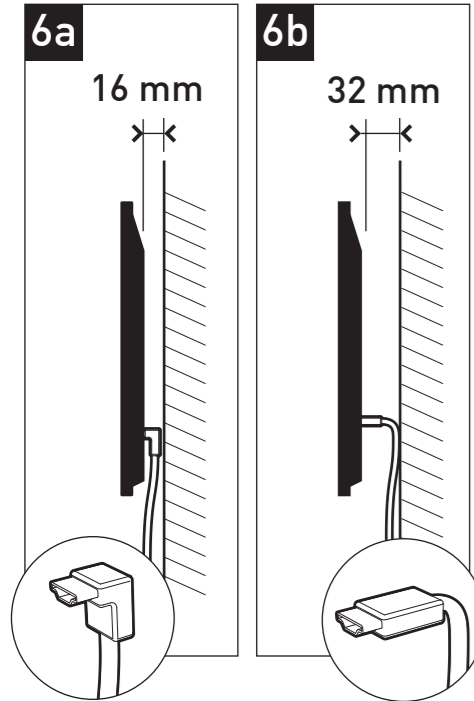

7 ?

?

7a

7b

8

9

10

11

b

Vous avez des questions ?
Vous avez besoin de conseils ?
N° Vert 0 800 40 40 60
APPEL GRATUIT DEPUIS UN POSTE FIXE
international : +33 472 46 16 26

Fabriqué en France
Made in France
www.erard.com

Pensez à donner ou recycler.
Association ou Magasin ou Déchèterie
<https://quefairemesdechets.fr>

FiXiT 600

SUPPORT MURAL ULTRA-FIN POUR ÉCRAN PLAT
ULTRA FLAT WALL MOUNT FOR FLAT TV SCREEN

REF : 044060

v2.2

XL
40"-85"
101-215 cm

70 KG
TESTÉ JUSQU'À 280 KG
TESTED UP TO 280 KG

ERARD®