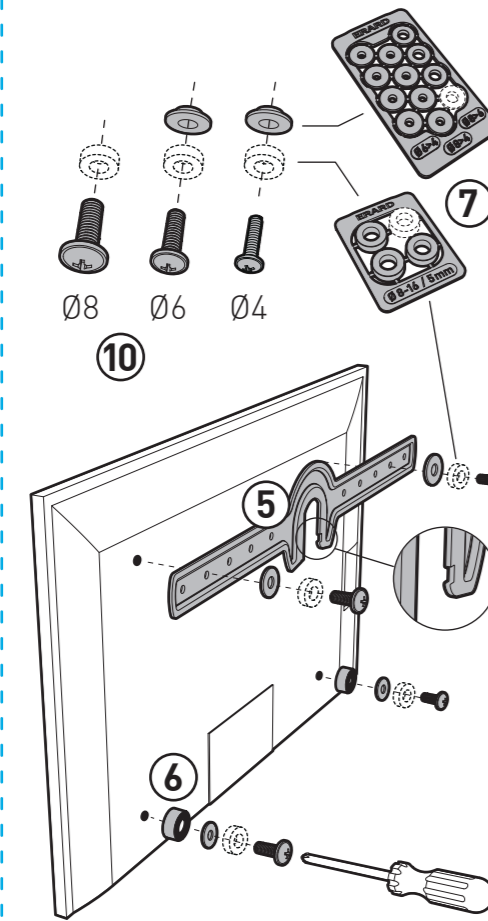

7 ?

?

7a

7b

8

9

10

11

b

Vous avez des questions ?
Vous avez besoin de conseils ?
N° Vert 0 800 40 40 60
APPEL GRATUIT DEPUIS UN POSTE FIXE
international : +33 472 46 16 26

Fabriqué en France
Made in France
www.erard.com

Pensez à donner ou recycler.
Association ou Magasin ou Déchèterie
<https://quefairemesdechets.fr>

FiXiT 600

SUPPORT MURAL ULTRA-FIN POUR ÉCRAN PLAT
ULTRA FLAT WALL MOUNT FOR FLAT TV SCREEN

REF : 044060

v2.2

XL
40"-85"
101-215 cm

70 KG
TESTÉ JUSQU'À 280 KG
TESTED UP TO 280 KG

ERARD®