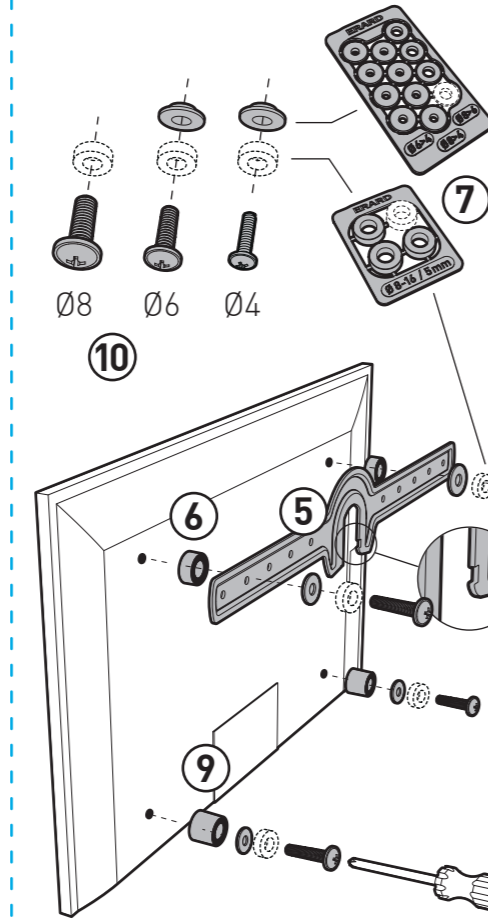

7 ?

?

7a

7b

8

9

10

11

b

Vous avez des questions ?
Vous avez besoin de conseils ?
N° Vert 0 800 40 40 60
APPEL GRATUIT DEPUIS UN POSTE FIXE
international : +33 472 46 16 26

Fabriqué en France
Made in France
www.erard.com

Pensez à donner ou recycler.
Association ou Magasin ou Déchèterie
<https://quefairemesdechets.fr>

FiXiT 600

SUPPORT MURAL ULTRA-FIN POUR ÉCRAN PLAT
ULTRA FLAT WALL MOUNT FOR FLAT TV SCREEN

REF : 044060

v2.2

XL
40"-85"
101-215 cm

70 KG
TESTÉ JUSQU'À 280 KG
TESTED UP TO 280 KG

ERARD®