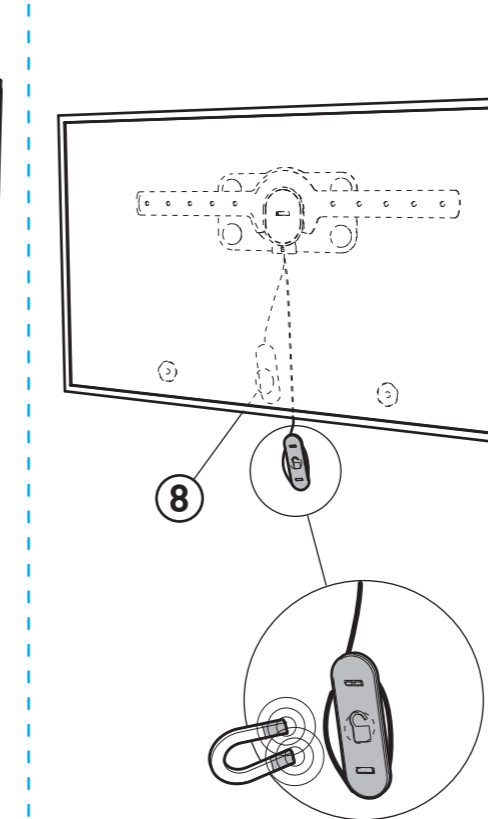

7 ?

?

7a

7b

8

9

10

11

b

Vous avez des questions ?
Vous avez besoin de conseils ?
N° Vert 0 800 40 40 60
APPEL GRATUIT DEPUIS UN POSTE FIXE
international : +33 472 46 16 26

Fabriqué en France
Made in France
www.erard.com

Pensez à donner ou recycler.
Association ou Magasin ou Déchèterie
<https://quefairemesdechets.fr>

FiXiT 600

SUPPORT MURAL ULTRA-FIN POUR ÉCRAN PLAT
ULTRA FLAT WALL MOUNT FOR FLAT TV SCREEN

REF : 044060

v2.2

XL
40"-85"
101-215 cm

70 KG
TESTÉ JUSQU'À 280 KG
TESTED UP TO 280 KG

ERARD®