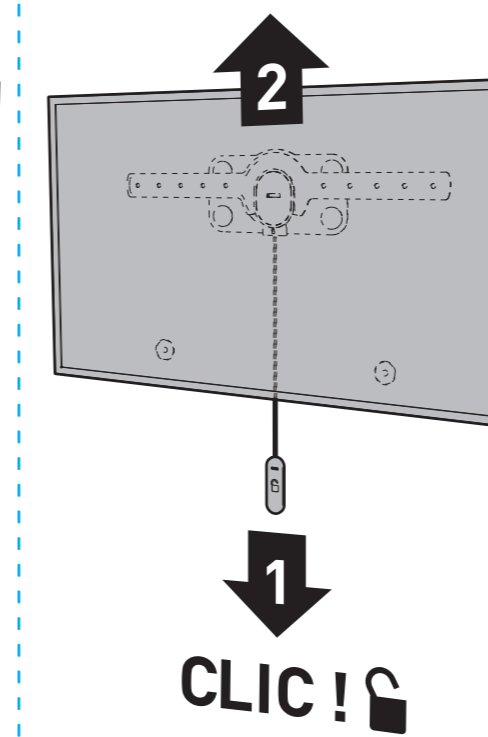

7 ?

?

7a

7b

8

9

10

11

b

Vous avez des questions ?
Vous avez besoin de conseils ?
N° Vert 0 800 40 40 60
APPEL GRATUIT DEPUIS UN POSTE FIXE
international : +33 472 46 16 26

Fabriqué en France
Made in France
www.erard.com

Pensez à donner ou recycler.
Association ou Magasin ou Déchèterie
<https://quefairemesdechets.fr>

FiXiT 600

SUPPORT MURAL ULTRA-FIN POUR ÉCRAN PLAT
ULTRA FLAT WALL MOUNT FOR FLAT TV SCREEN

REF : 044060

v2.2

XL
40"-85"
101-215 cm

70 KG
TESTÉ JUSQU'À 280 KG
TESTED UP TO 280 KG

ERARD®