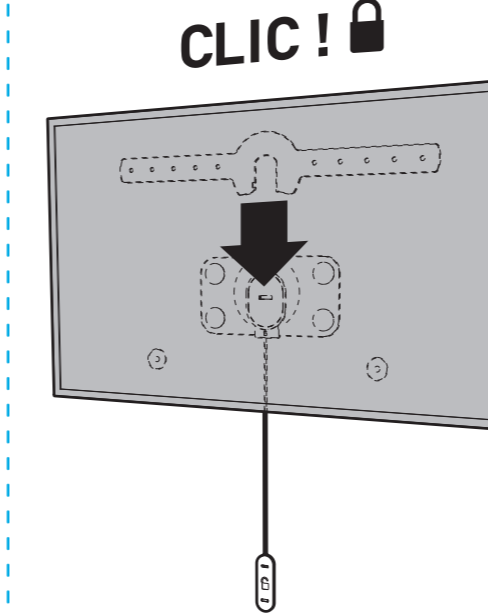

7 ?

?

7a

7b

8

9

10

11

b

Vous avez des questions ?
Vous avez besoin de conseils ?
N° Vert 0 800 40 40 60
APPEL GRATUIT DEPUIS UN POSTE FIXE
international : +33 472 46 16 26

Fabriqué en France
Made in France
www.erard.com

Pensez à donner ou recycler.
Association ou Magasin ou Déchèterie
<https://quefairemesdechets.fr>

FiXiT 600

SUPPORT MURAL ULTRA-FIN POUR ÉCRAN PLAT
ULTRA FLAT WALL MOUNT FOR FLAT TV SCREEN

REF : 044060

v2.2

XL
40"-85"
101-215 cm

70 KG
TESTÉ JUSQU'À 280 KG
TESTED UP TO 280 KG

ERARD®