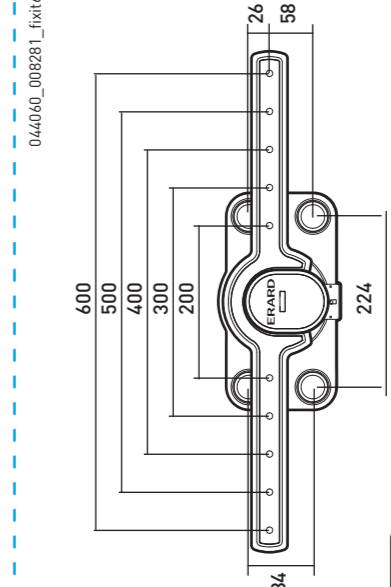

b

Vous avez des questions ?
Vous avez besoin de conseils ?
N° Vert 0 800 40 40 60
APPEL GRATUIT DEPUIS UN POSTE FIXE
international : +33 472 46 16 26

Fabriqué en France
Made in France
www.erard.com

Pensez à donner ou recycler.
Association ou Magasin ou Déchèterie
<https://quefairemesdechets.fr>

FiXiT 600

SUPPORT MURAL ULTRA-FIN POUR ÉCRAN PLAT
ULTRA FLAT WALL MOUNT FOR FLAT TV SCREEN

REF : 044060

v2.2