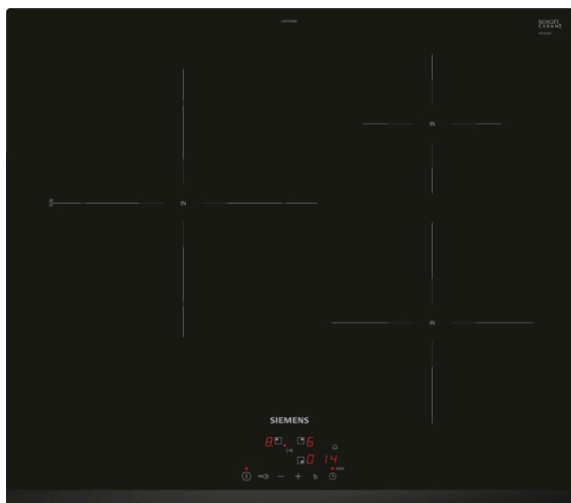

iQ100, Table à induction, 60 cm, Noir, sans cadre EH631BJB6E

La table de cuisson à induction - une cuisson plus rapide, plus sûre, plus propre et plus efficace.

- ✓ Le bandeau touchControl permet de contrôler très précisément chacune des quatre zones de cuisson.
- ✓ Fonction powerBoost : jusqu'à 50 % de puissance en plus sur une zone à induction.
- ✓ Minuterie avec coupure automatique : la zone de cuisson se coupe automatiquement lorsque le temps de cuisson est écoulé.
- ✓ La sécurité enfants bloque toutes les fonctions, prévenant un allumage accidentel.
- ✓ L'induction, une technologie innovante qui diminue vos temps de cuisson, vous facilite le nettoyage et vous offre plus de sécurité.

Équipement

Données techniques

Appellation produit/famille : Foyer en vitrocéramique

Type de construction : Encastrable

Source d'énergie : Électricité

Nombre de foyers pouvant être utilisés simultanément : 3

Témoin de chaleur résiduelle : Indépendant

Emplacement du bandeau de commande : Devant de la table

Matériau de base de la surface : Vitrocéramique

Couleur de la surface : Noir

Longueur du cordon électrique : 110 cm