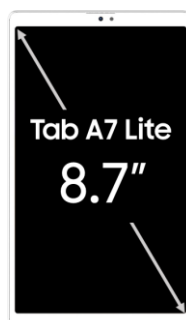

SAMSUNG

SM-T220

Disponible le 16 Juillet 2021

Galaxy Tab A7 Lite

Version Wifi

DESIGN FINITION EN METAL

ECRAN DE 8,7" AUX BORDS FINS

LA SIGNATURE GALAXY