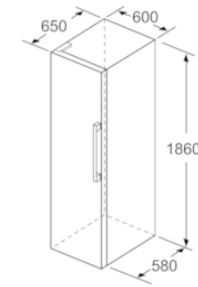

INFORMATIONS TECHNIQUES

- Dimensions (H x L x P) : 161 x 60 x 65 cm
- Classe climatique : SN-T
- Niveau sonore : 39dB(A) re 1 pW
- Charnières à gauche, réversibles
- Pieds avant réglables en hauteur, roulettes à l'arrière
- Ouverture de porte sans débord (à 90°)

BOSCH

**Série 4, Réfrigérateur pose-libre, 161 x 60 cm, Couleur Inox
KSV29VLEP**

	a	b	c	d	e	f
KSW36, GSD36	187					
KSV36, KSF36, GSN36, GSV36	186					
KSV33, GSN33, GSV33	176	60	65	58	60	119.5
KSV29, GSN29, GSV29	161					
GSV24	146					
GSN51	161					
GSN54	176	70	78	70	70	142
GSN58	191					

- a Hauteur
- b Largeur
- c Profondeur la porte fermée sans poignée et sans pièce d'écartement
- d Profondeur du meuble sans pièce d'écartement
- e Largeur porte ouverte sans poignée
- f Profondeur la porte ouverte sans poignée et sans pièce d'écartement

Mesures en cm

Mesures en mm