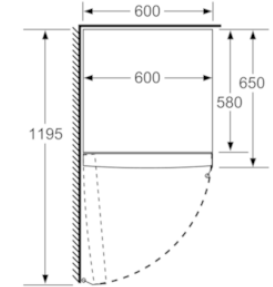

INFORMATIONS TECHNIQUES

- Dimensions (H x L x P) : 161 x 60 x 65 cm
- Classe climatique : SN-T
- Niveau sonore : 39dB(A) re 1 pW
- Charnières à gauche, réversibles
- Pieds avant réglables en hauteur, roulettes à l'arrière
- Ouverture de porte sans débord (à 90°)

BOSCH

**Série 4, Réfrigérateur pose-libre, 161 x 60 cm, Couleur Inox
KSV29VLEP**

	a	b	c	d	e	f
KSW36, GSD36	187					
KSV36, KSF36, GSN36, GSV36	186					
KSV33, GSN33, GSV33	176	60	65	58	60	119.5
KSV29, GSN29, GSV29	161					
GSV24	146					
GSN51	161					
GSN54	176	70	78	70	70	142
GSN58	191					

- a Hauteur
- b Largeur
- c Profondeur la porte fermée sans poignée et sans pièce d'écartement
- d Profondeur du meuble sans pièce d'écartement
- e Largeur porte ouverte sans poignée
- f Profondeur la porte ouverte sans poignée et sans pièce d'écartement

Mesures en cm

Mesures en mm