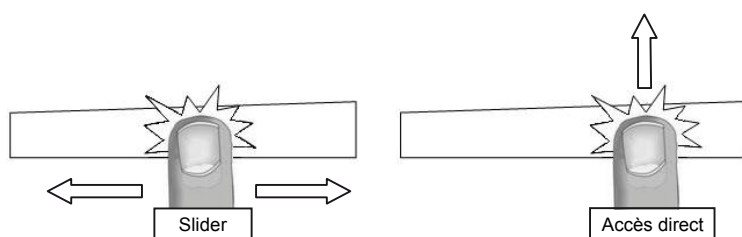

ATPN42BK DOMINO TEPPANYAKI INDUCTION 38 x 52 CM

Référence Couleur EAN
 ATPN42BK Verre noir / Inox 8054187276996

PERFORMANCES | 01

► 2 zones indépendantes :

- Puissance électrique totale : 2,8 kW
- Thermostat réglable de 50°C à 220°C
- 2 minuteurs de 0 à 999 minutes

CONFORT D'UTILISATION | 02

- 2 sliders avec accès directs, pouvant être solidarisés pour utiliser la zone full induction
- 9 allures de chauffe par foyer
- Excellente répartition de la chaleur, la surface est un assemblage co-laminé de 3 matières :
 - inox alimentaire (surface visible)
 - aluminium
 - inox ferromagnétique
- Fonction Stop&Go (ou fonction pause) : interruption de la cuisson sans perte des réglages
- 2 températures automatiques : cuisson de la viande et cuisson du poisson
- Fonction Nettoyage
- Rigole pour la récupération des jus de cuisson

ATPN42BK DOMINO TEPPANYAKI INDUCTION 38 x 52 CM

Référence Couleur EAN
 ATPN42BK Verre noir / Inox 8054187276996

SÉCURITÉS

| 03

- ▶ Sécurité enfants, verrouillage des commandes
- ▶ Témoins de chaleur résiduelle
- ▶ Arrêt automatique
- ▶ Système anti-débordement
- ▶ Sécurité anti-surchauffe
- ▶ Détection mauvaise connexion

ESTHÉTIQUE

| 04

- ▶ Épaisseur du verre à l'avant : 6 mm

* Encastrement à fleur

- ▶ Puissance électrique d'installation : 2800 W
- ▶ 16 A - 230 V - 50/60 Hz
- ▶ Longueur du cordon d'alimentation : 120 cm
- ▶ Sans prise