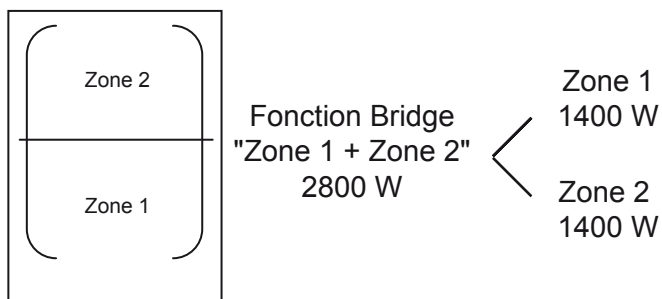

ATPN42BK DOMINO TEPPANYAKI INDUCTION 38 x 52 CM

Référence Couleur EAN
 ATPN42BK Verre noir / Inox 8054187276996

PERFORMANCES | 01

► 2 zones indépendantes :

- Puissance électrique totale : 2,8 kW
- Thermostat réglable de 50°C à 220°C
- 2 minuteurs de 0 à 999 minutes

CONFORT D'UTILISATION | 02

- 2 sliders avec accès directs, pouvant être solidarisés pour utiliser la zone full induction
- 9 allures de chauffe par foyer
- Excellente répartition de la chaleur, la surface est un assemblage co-laminé de 3 matières :
 - inox alimentaire (surface visible)
 - aluminium
 - inox ferromagnétique
- Fonction Stop&Go (ou fonction pause) : interruption de la cuisson sans perte des réglages
- 2 températures automatiques : cuisson de la viande et cuisson du poisson
- Fonction Nettoyage
- Rigole pour la récupération des jus de cuisson

ATPN42BK DOMINO TEPPANYAKI INDUCTION 38 x 52 CM

Référence Couleur EAN
 ATPN42BK Verre noir / Inox 8054187276996

SÉCURITÉS

| 03

- ▶ Sécurité enfants, verrouillage des commandes
- ▶ Témoins de chaleur résiduelle
- ▶ Arrêt automatique
- ▶ Système anti-débordement
- ▶ Sécurité anti-surchauffe
- ▶ Détection mauvaise connexion

ESTHÉTIQUE

| 04

- ▶ Épaisseur du verre à l'avant : 6 mm

* Encastrement à fleur

- ▶ Puissance électrique d'installation : 2800 W
- ▶ 16 A - 230 V - 50/60 Hz
- ▶ Longueur du cordon d'alimentation : 120 cm
- ▶ Sans prise