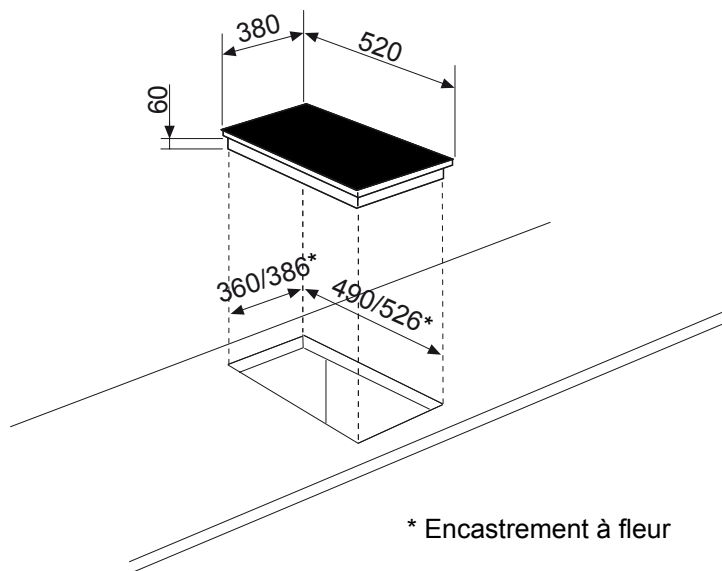

ATPN42BK DOMINO TEPPANYAKI INDUCTION 38 x 52 CM

Référence Couleur EAN
 ATPN42BK Verre noir / Inox 8054187276996

SÉCURITÉS

| 03

- ▶ Sécurité enfants, verrouillage des commandes
- ▶ Témoins de chaleur résiduelle
- ▶ Arrêt automatique
- ▶ Système anti-débordement
- ▶ Sécurité anti-surchauffe
- ▶ Détection mauvaise connexion

ESTHÉTIQUE

| 04

- ▶ Épaisseur du verre à l'avant : 6 mm

* Encastrement à fleur

- ▶ Puissance électrique d'installation : 2800 W
- ▶ 16 A - 230 V - 50/60 Hz
- ▶ Longueur du cordon d'alimentation : 120 cm
- ▶ Sans prise

- ▶ Produit H x l x P : 66 x 380 x 520 mm (R = 8 mm)
- ▶ Encastrement H x l x P : 60 x 360/386* x 490/526* mm
- ▶ Produit emballé H x l x P : 110 x 425 x 580 mm
- ▶ Poids net / brut : 8 / 9,3 kg