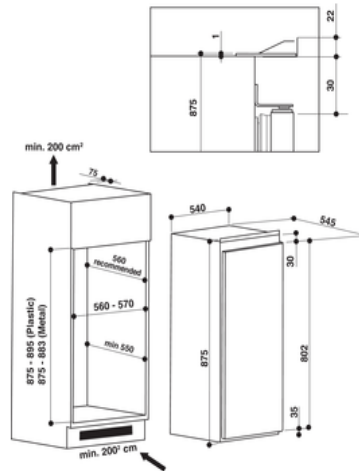

EQUIPEMENT

Thermostat	Mécanique
Type de gaz	R600A
Classe climatique	SN
Portes réversibles	OUI
Pieds réglables (avant)	Non

RÉFRIGÉRATEUR

Volume utile (en litres)**	134
Dégivrage	-
Froid dynamique	-
Eclairage intérieur	Oui
Clayettes verre (dont ajustables)	4 (3)
Bac à légumes transparent	1
Aménagement contre-porte:	
- Balconnets contre-porte	3
- Bacs à œufs	-
Alarme porte ouverte	Non

CARACTERISTIQUES TECHNIQUES

Poids net / avec emballage (kg)	27 / 29
Dimensions nettes en cm (HxLxP)	87,5 x 54 x 54,5
Dimensions avec emballage en cm (HxLxP)	93,9 x 58,4 x 60

Référence	12 NC	EAN	Couleur
ARG90312FR	859991676610	8003437055430	Blanc