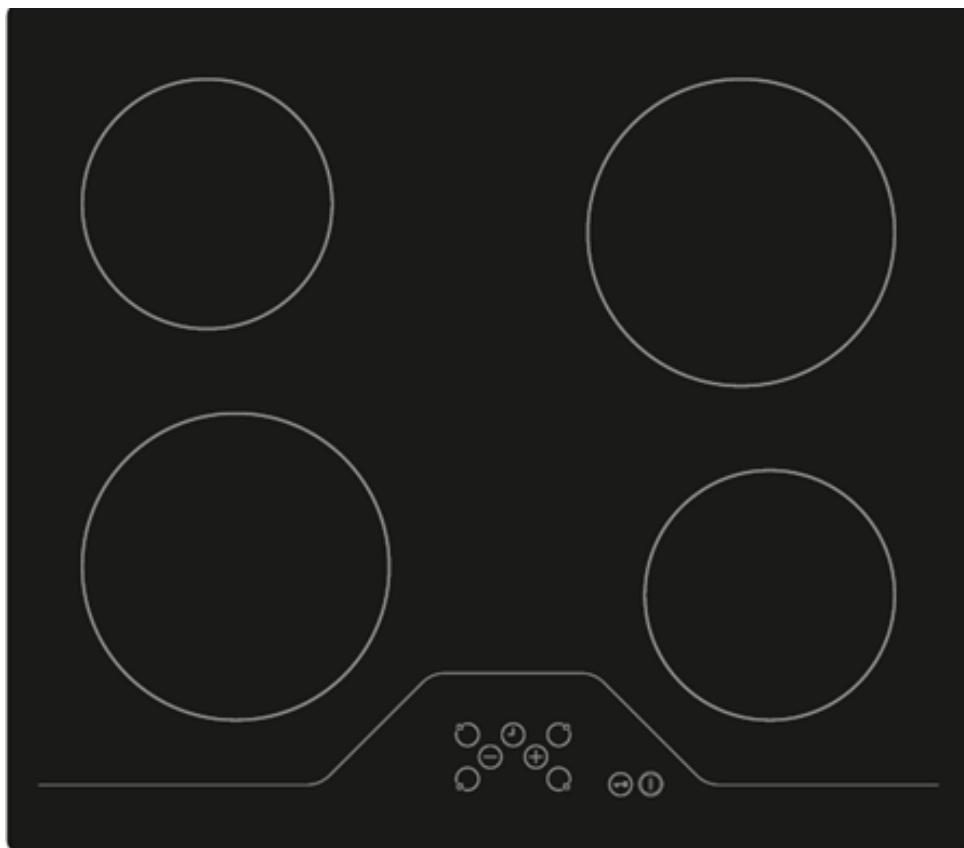

Référence commerciale : TELEFUNKEN TK60V4TT

Code EAN : 3700410360257

**photo non contractuelle*

CARACTERISTIQUES TECHNIQUES

- Largeur : 60 cm
- Type de foyer : Vitrocéramique
- Nombre de foyers : 4
- Contrôle touches sensibles
- Sécurité enfant
- Auto Off
- Indicateur de chaleur résiduelle
- Timer
- Câble fourni

ESTHETIQUE & DIMENSIONS

- Plaque verre noir
- Dimension produit emballé (cm) : L 62 x P 57,8 x H 13,3
- Dimension produit (cm) : L 59 x P 52 x H 4,75
- Poids brut / net : 10,25 / 9,5 kg
- Qté CTR 40HC : 1368 pcs