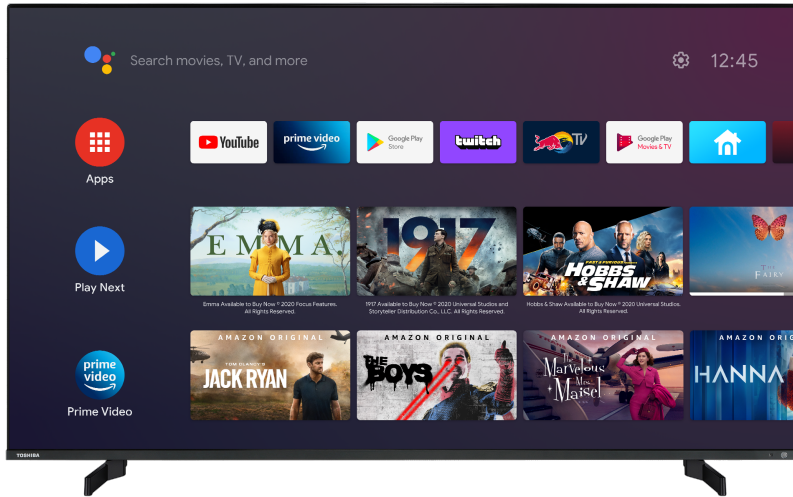

TOSHIBA

55QA5D63DG

QA5D Series

QA5D Series: 4024862127824

- Découvrez le nouveau téléviseur Toshiba QDOT UHD. Vous pouvez profiter d'une qualité d'image élevée et réaliste et profiter d'une durée de vie plus longue du téléviseur tout en maximisant les performances. QDOT TV crée des couleurs plus saturées et précises.

E

64kWh/1000

G

HDR

123kWh/1000