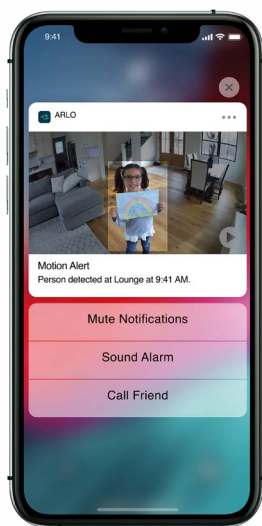

Obtenez une image claire des personnes ou des objets qui se trouvent dans votre intérieur avec la vidéo HD 1080p et une vision nocturne d'une grande netteté.

Vous recevez une alerte lorsque votre caméra détecte un mouvement, et vous pouvez regarder le flux vidéo en direct pour voir l'origine du déclenchement.

Caméra intérieur Arlo Essential

Exigences

- Connexion Internet haut débit avec Wi-Fi 2,4 GHz

Certifications

- FCC, IC, CE

Dimensions et poids

- 2.04 x 1.93 x 4.46 in (52 x 49 x 113.19 mm)
- 122 g / 0.27 lb.

Contenu de l'emballage

- Arlo Essential Indoor Camera (VMC2040)
- Câble Micro USB
- Adaptateur d'alimentation
- Plaque murale et kit de vis
- Guide de démarrage rapide

Camera

- Résolution: Up to 1920 x 1080
- Format: H.264
- Champ de vision 130° diagonale
- Audio : haut-parleur et microphone
- Fréquence : 2.4GHz
- Portée : jusqu'à 91 mètres de ligne de visée

Garantie

- www.arlo.com/warranty

Arlo SMART

arlo
SMART

3 Mois D'essai
Inclus

Grâce à la sécurité Arlo SMART, la caméra d'intérieur Arlo Essential vous permet de surveiller et de vérifier la sécurité de votre domicile depuis l'intérieur. Grâce à des fonctions de détection améliorées, alimentées par l'intelligence artificielle, vous pouvez distinguer efficacement les personnes des animaux de compagnie, ce qui vous permet de choisir où doit se focaliser la caméra. Passez à l'enregistrement vidéo continu (CVR) pour transformer votre caméra en système de caméra surveillance maison.