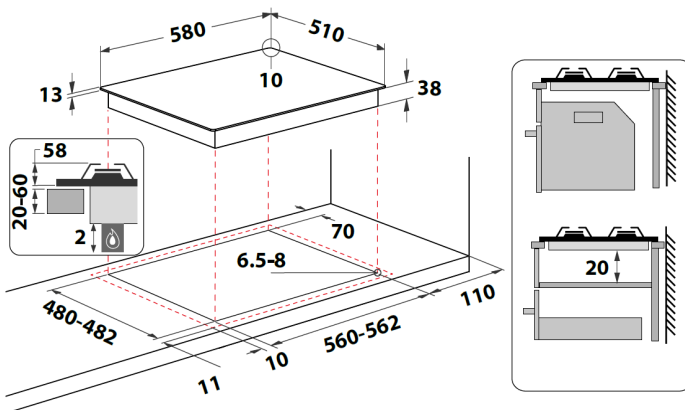

LE SENS DE L'ESSENTIEL

Table de cuisson gaz

TGML 660 IX

Gaz 4 foyers

Commandes frontales

Grilles individuelles en fonte

Brûleur gaz rapide 3500W

Lavable au lave-vaisselle : Nettoyez facilement votre plaque de cuisson grâce aux grilles lavables au lave-vaisselle.

Multilevel flame : 9 niveaux de flamme pour différents niveaux de cuisson. Bénéficiez du niveau idéal de flamme pour réussir vos plats parfaitement.

CARACTERISTIQUES GENERALES

Nombre de foyers	4
Largeur	58 cm
Encastrement standard	OUI
Revêtement	Inox anti-trace
PUISSANCE	
Puissance des foyers	
Avant gauche	Gaz semi-rapide ø 75 mm 1650W
Arrière gauche	Gaz semi-rapide ø 75 mm 1650W
Arrière droit	Gaz rapide ø 100 mm 3500W
Avant droit	Gaz auxiliaire ø 55 mm 1000W

CARACTERISTIQUES TECHNIQUES

Dimensions du produit (H x L x P) en mm	38 X 580 X 510
Découpe du plan de travail (H x L x P) en mm	20- 50 X 560-562 X 480
Dimensions avec emballage (H x L x P) en mm	160 X 660 X 590
Poids net / avec emballage (en kg)	10.3 / 10.9
Alimentation électrique 220-230V/50Hz/10A	OUI