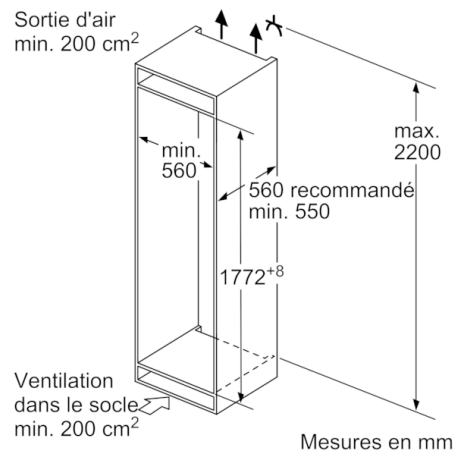

### REFRIGERATEUR

- Volume réfrigérateur : 183 l
- 1 MultiBox - compartiment transparent avec fond ondulé, idéal pour le stockage des fruits et légumes
- 4 clayettes en verre de sécurité, dont 3 réglables en hauteur
- 3 balconnets
- 1 x beurrier, 3 x casier à oeufs , 1 x bac à glaçons

### CONGELATEUR

- Volume congélateur : 84 l
- Super-congélation avec arrêt automatique
- Pouvoir de congélation en 24h : 4.2 kg
- 3 tiroirs de congélation transparents, dont 1 BigBox
- Autonomie en cas de coupure électrique : 9 h

### INFORMATIONS TECHNIQUES

- Encastrement H x L x P : 177.5 cm x 56 cm x 55 cm
- Classe climatique : SN-ST
- Niveau sonore : 39 DB, classe d'efficacité sonore : Classe sonore\_Eu19: C
- Charnières à droite, réversibles
- Montage facile easyInstallation

## Série 2, Réfrigérateur combiné intégrable, 177.2 x 54.1 cm KIV865SF0

mesures en mm

Les dimensions de porte de meuble indiquées  
sont valables pour un joint de porte de 4 mm.

Mesures en mm