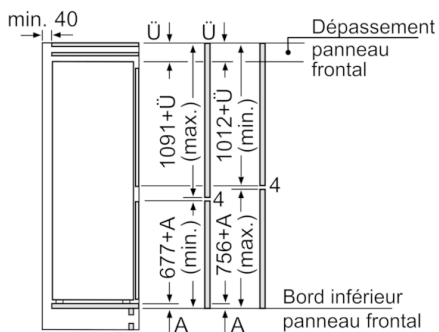

Série 2, Réfrigérateur combiné intégrable, 177.2 x 54.1 cm KIV865SF0

mesures en mm

Les dimensions de porte de meuble indiquées
sont valables pour un joint de porte de 4 mm.

Mesures en mm