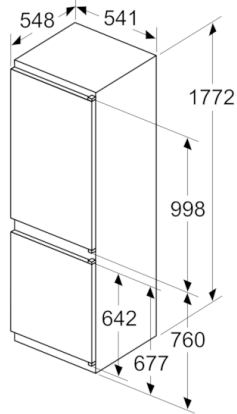

### REFRIGERATEUR

- Volume réfrigérateur : 183 l
- 1 MultiBox - compartiment transparent avec fond ondulé, idéal pour le stockage des fruits et légumes
- 4 clayettes en verre de sécurité, dont 3 réglables en hauteur
- 3 balconnets
- 1 x beurrier, 3 x casier à oeufs , 1 x bac à glaçons

### CONGELATEUR

- Volume congélateur : 84 l
- Super-congélation avec arrêt automatique
- Pouvoir de congélation en 24h : 4.2 kg
- 3 tiroirs de congélation transparents, dont 1 BigBox
- Autonomie en cas de coupure électrique : 9 h

### INFORMATIONS TECHNIQUES

- Encastrement H x L x P : 177.5 cm x 56 cm x 55 cm
- Classe climatique : SN-ST
- Niveau sonore : 39 DB, classe d'efficacité sonore : Classe sonore\_Eu19: C
- Charnières à droite, réversibles
- Montage facile easyInstallation

## Série 2, Réfrigérateur combiné intégrable, 177.2 x 54.1 cm KIV865SF0

mesures en mm

Les dimensions de porte de meuble indiquées  
sont valables pour un joint de porte de 4 mm.

Mesures en mm