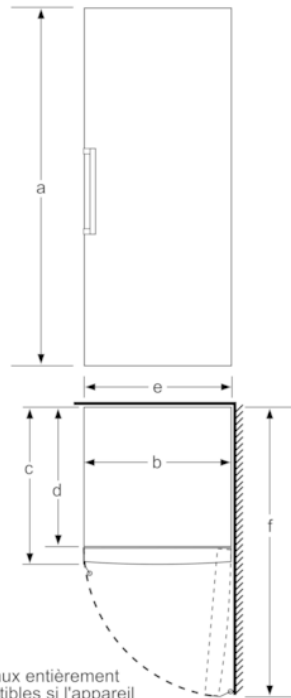

Serie | 4, Congélateur pose-libre, 191 x 70 cm, Blanc GSN58VWEV

	a	b	c	d	e	f
KSW36, GSD36	187					
KSV36, KSF36, GSN36, GSV36	186					
KSV33, GSN33, GSV33	176	60	65	58	60	119.5
KSV29, GSN29, GSV29	161					
GSV24	146					
GSN51	161					
GSN54	176	70	78	70	70	142
GSN58	191					

Mesures en cm

Plateaux entièrement extractibles si l'appareil est positionné directement contre un mur.